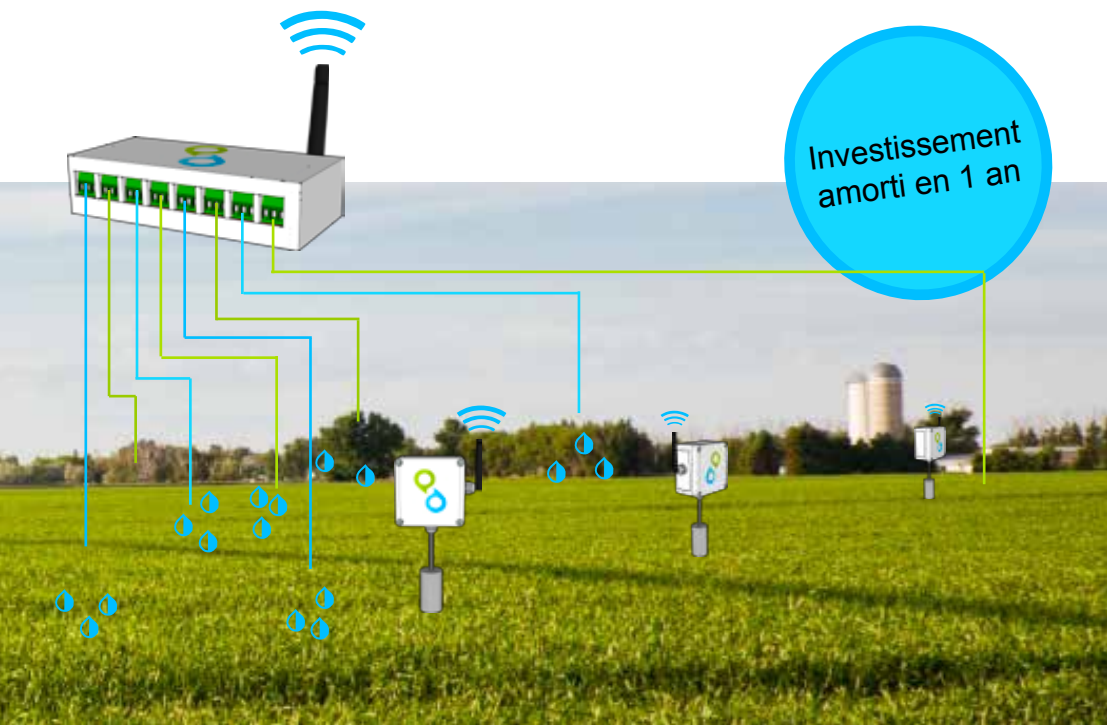

Une surveillance permanente du sol pour un arrosage autonome et intelligent.

Premier système d'irrigation **intelligent sans fil longue distance** (jusqu'à 10km) en **réseau privé**, les données sont **sécurisées**, traitées et conservées **localement**. Réalisez des économies avec notre solution fiable matérielle et logicielle d'Aide à la Décision conçue et fabriquée en France.

Installer, **Utiliser** et **Contrôler** son irrigation devient un jeu d'enfant.

Témoignages

« Voilà un système simple, je sélectionne ma culture et il me permet d'irriguer uniquement quand c'est nécessaire. »

Romain, Exploitant Agricole

« L'eau est un élément précieux, sa gestion intelligente est un geste éco-responsable. »

Stéphane, Directeur de Golf

Envoi de notifications à l'Exploitant

Déclenchement intelligent de l'irrigation