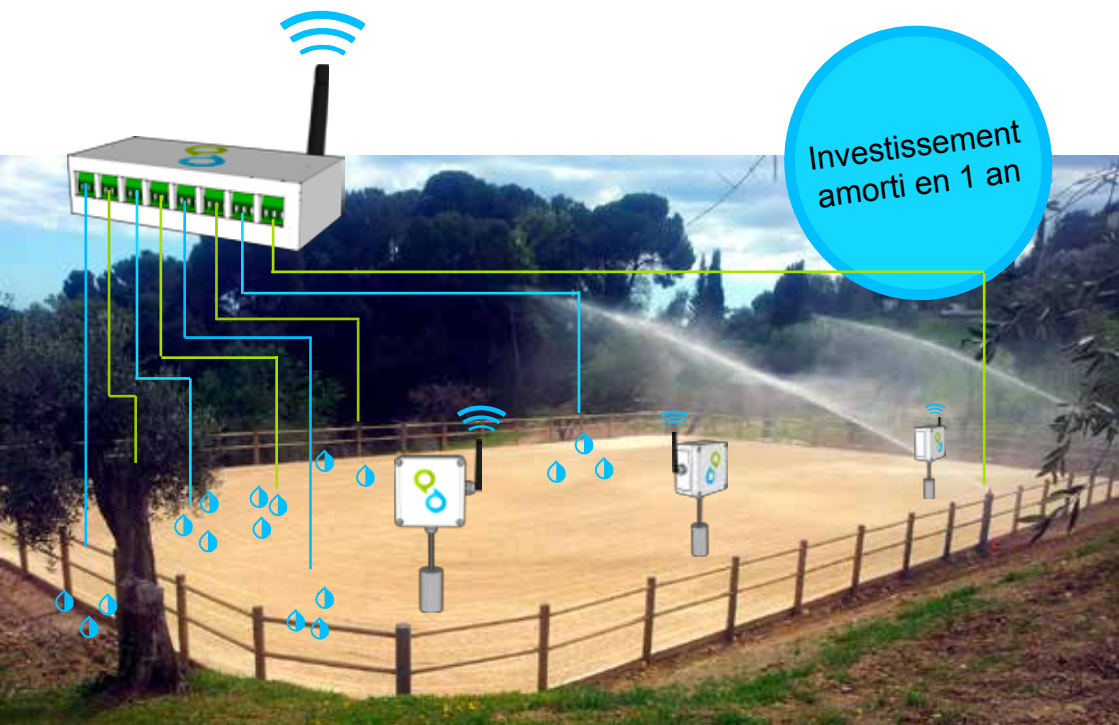

Waterreen

L'Arrosage Raisonné des Centres Equestres

Vos sols font carrière

Le système sans fil de gestion centralisée de l'arrosage Waterreen dispose de ses sondes, ses programmeurs de terrain autonomes et sa passerelle interopérable. Il vous permet d'optimiser vos décisions d'arrosage et de réaliser ainsi jusqu'à

Installer, **Utiliser** et **Contrôler** son arrosage devient un jeu d'enfant.

Témoignages

« Le système d'arrosage intelligent s'intègre parfaitement aux outils de mon écurie active. »

Laurent, Propriétaire de Haras

« L'eau est un élément précieux, sa gestion intelligente est un geste éco-responsable. »

Stéphane, Directeur de Golf

Envoi de notifications à l'intendant

Déclenchement intelligent de l'arrosage

Waterreen est membre du Pôle de Compétitivité Hippolia

Installez

Simplicité Branchez la centrale de gestion, plantez les sondes et les contrôleurs puis laissez agir ! Créez vos propres programmes, ajoutez simplement des zones et des sondes de sol (humidité et température du sol) sur la carte interactive, activez la station météo locale (pluviométrie, anémométrie, girouette).